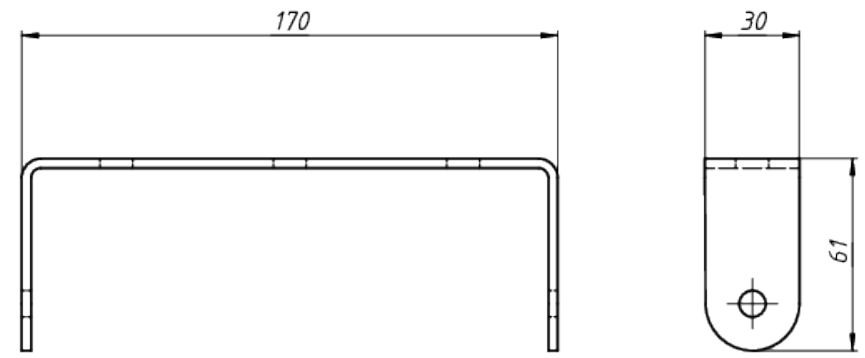

A

*Документ сгенерирован автоматически. Дата генерации: 23-04-2024

Изм.	Лист	№ докум.	Подп.	Дата

LAD LED LINE-60-40S

Лист
1