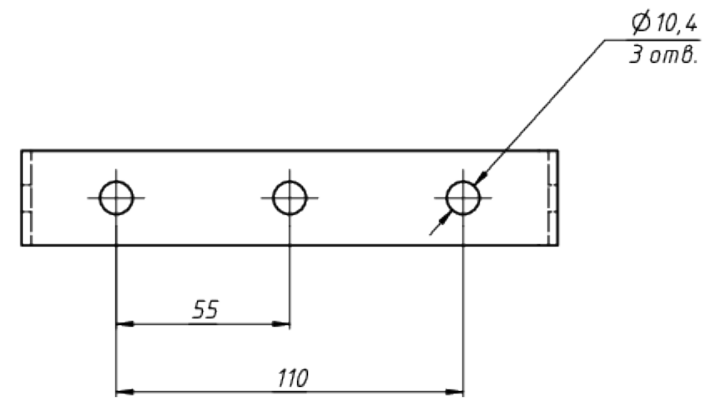

A

*Документ сгенерирован автоматически. Дата генерации: 23-04-2024

Изм.	Лист	№ докум.	Подп.	Дата

LAD LED LINE-60-40S

Лист
1